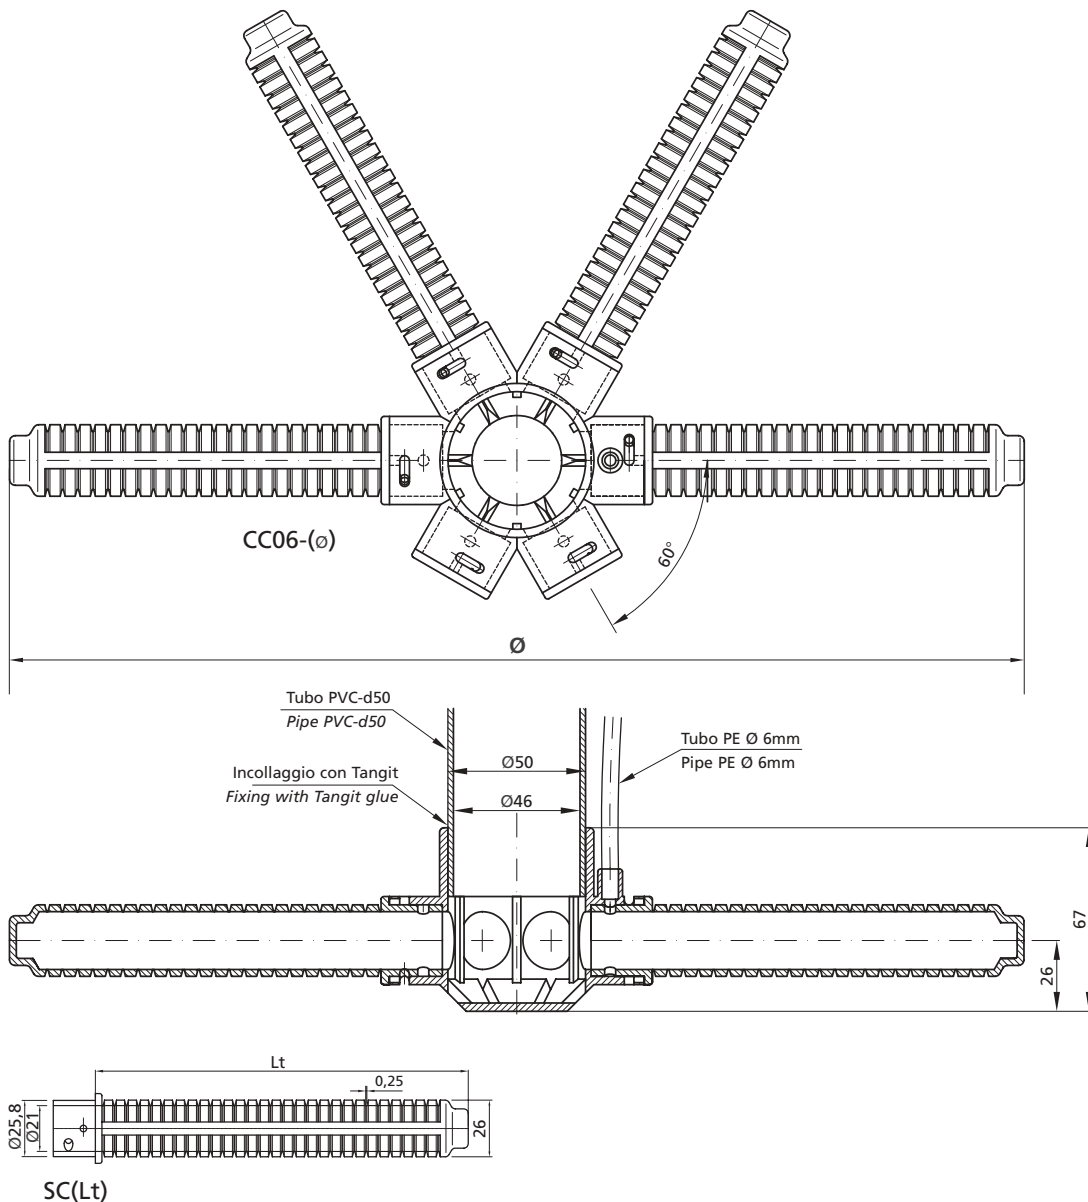

# CC06

## COLLETORE A 6 VIE DIRITTE - Attacco baionetta 6 WAY STRAIGHT COLLECTOR - Bayonet connection

- Distributori molto economici per filtri per piscine ed irrigazione
- *Inexpensive distributors for swimming pools and irrigation filters*

Fessure Slot width	Lt	$\emptyset$
0.25 mm	100	312
	122	336
	171	435
	200	494
	220	534
	270	632
	300	692

Materiale/Material: ABS - PP